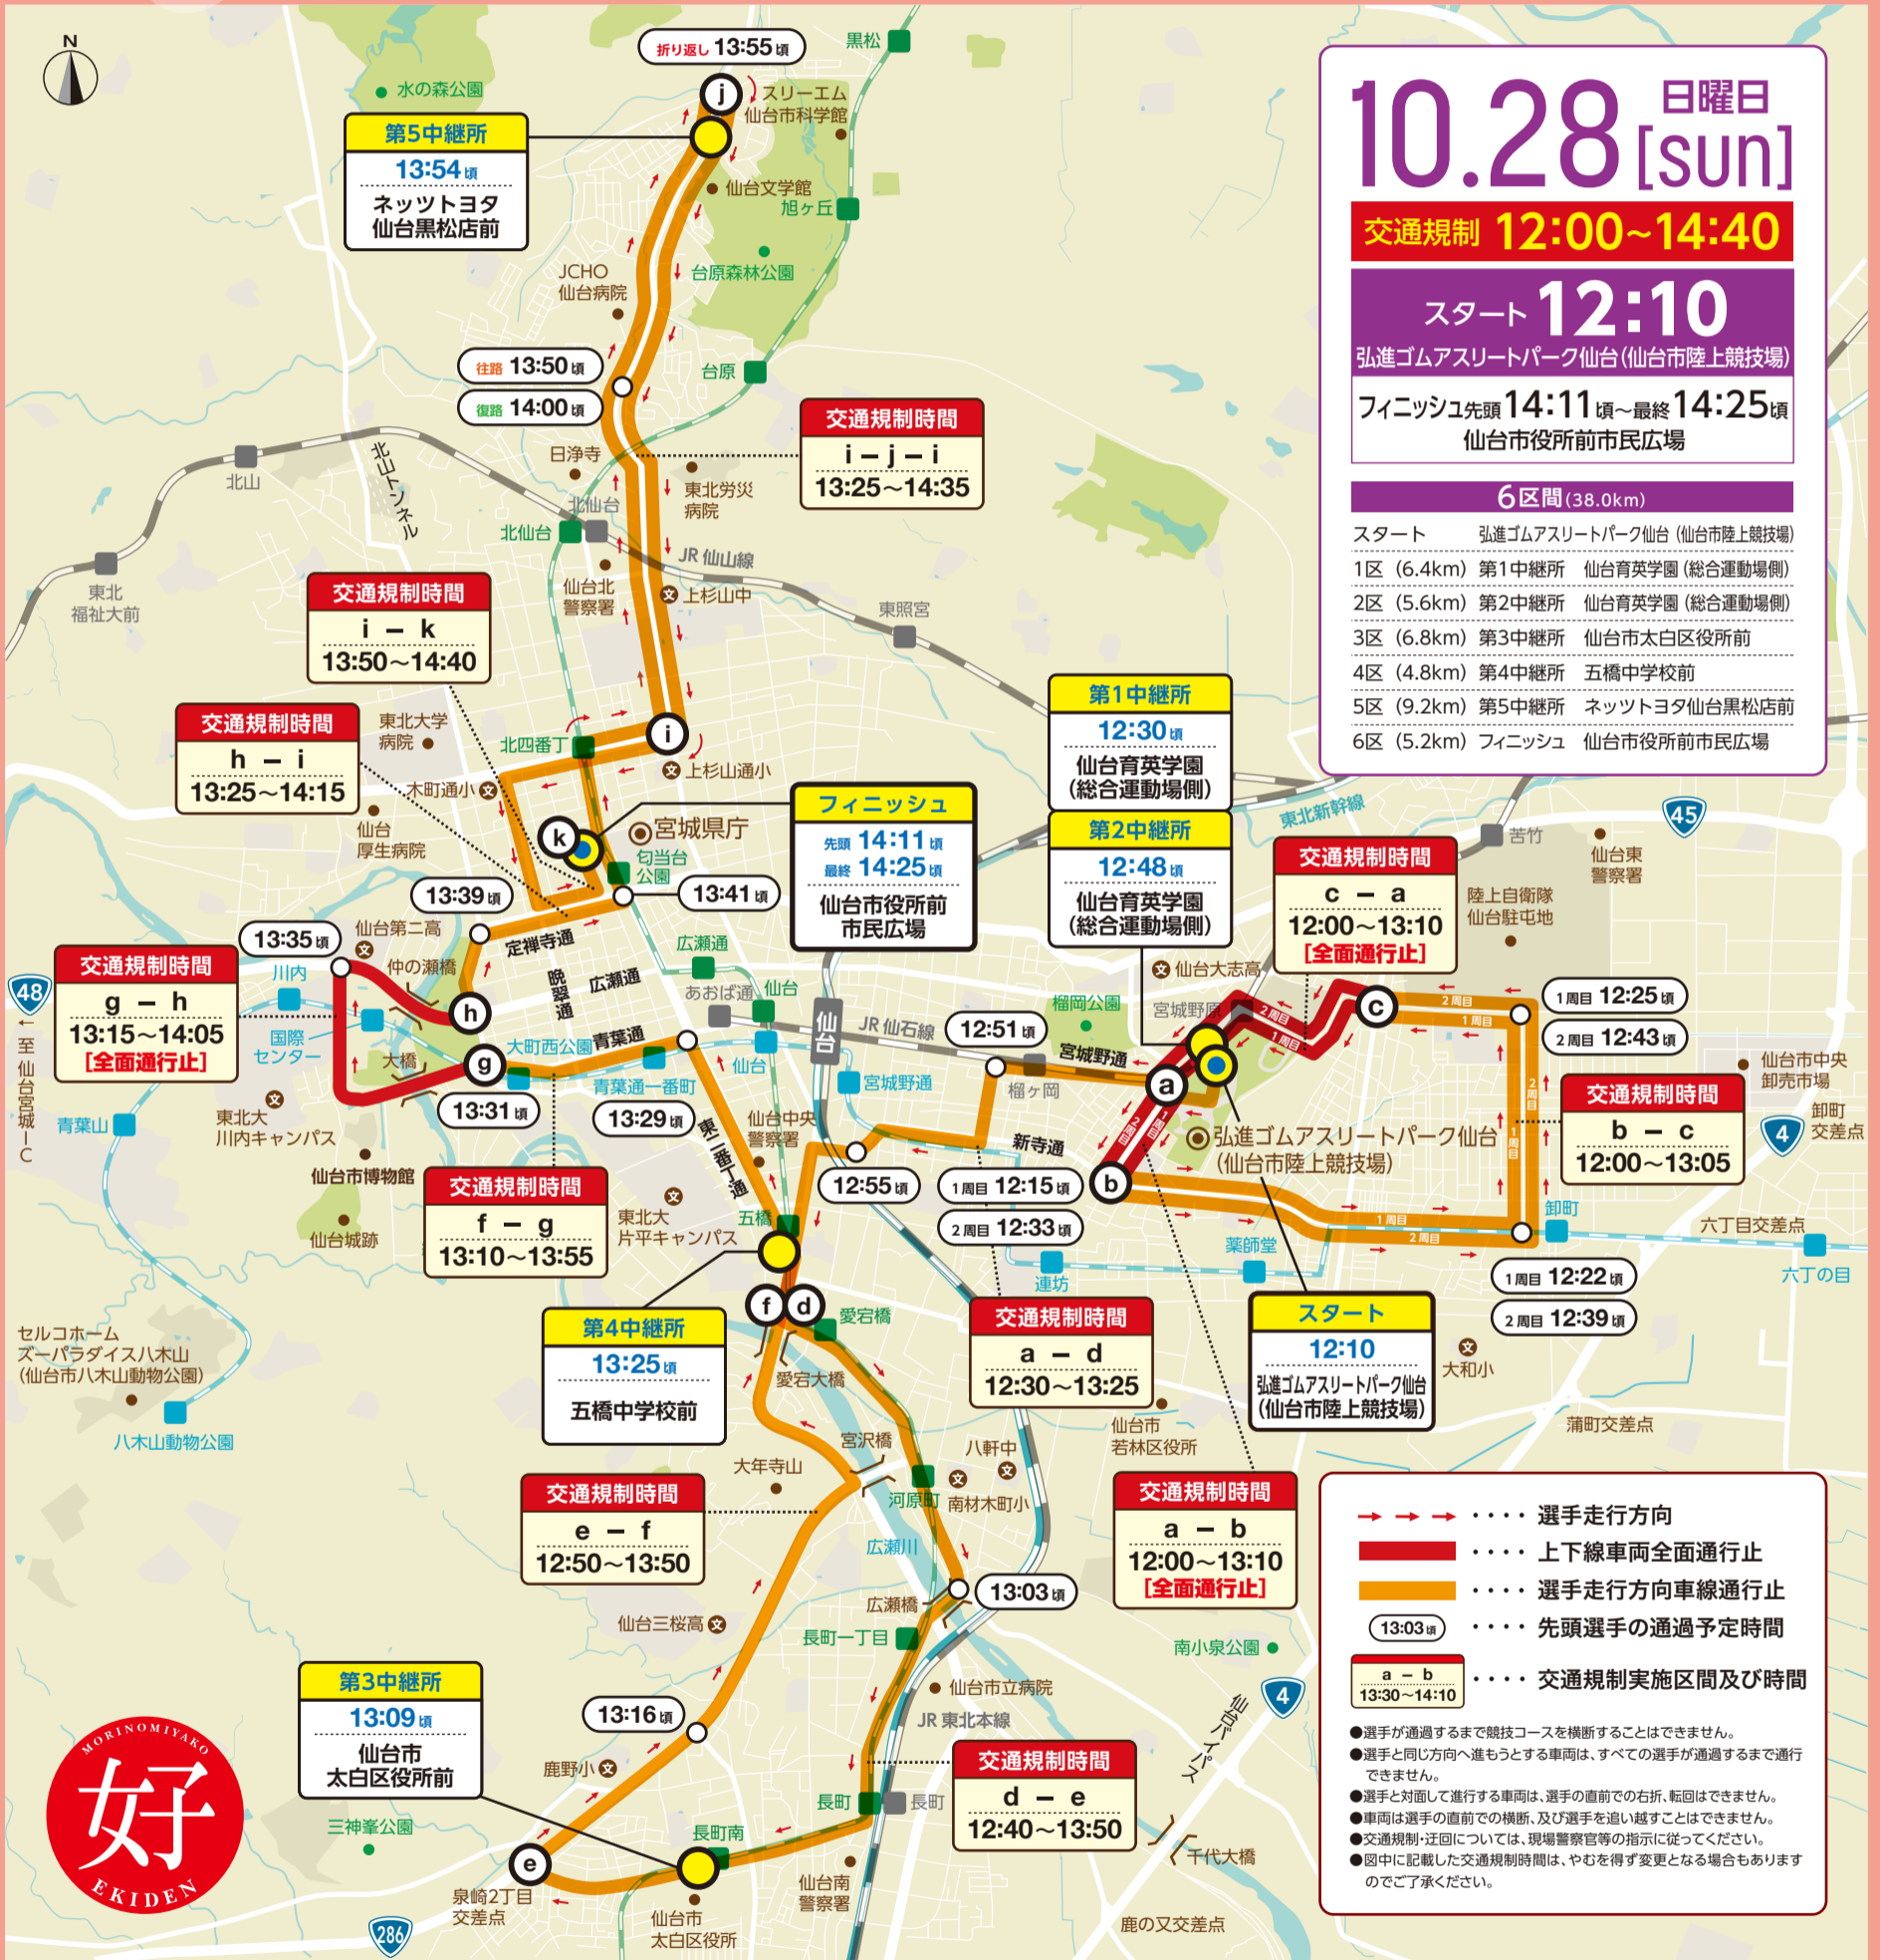

交通規制図

第36回 全日本大学女子駅伝対校選手権大会

大会当日の「交通規制」にご協力をお願いします。

長距離・路線バスに一部、運休、迂回運行、遅れが出ますのでご了承ください。

ぶつかるよ ながら運転 じこのもと 駅伝コース周辺では、安全のためドローンの使用を自粛願います。

大会に関するお問い合わせは 東北学生陸上競技連盟
 10月22日(月)まで：022-706-0624へ 10月23日(火)~10月27日(土)：022-299-3260へ 10月28日(日)：022-721-4367へ
 主催：公益社団法人 日本学生陸上競技連合・読売新聞社 共催：仙台市